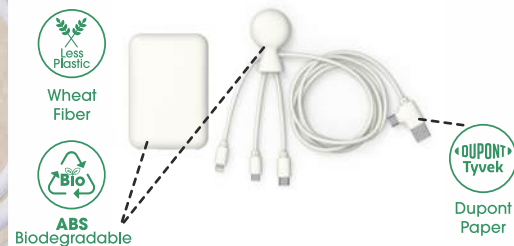

Focus produit / Focus

Spécifications / Specs

Connectiques
USB, Lightning, Type C & Micro USB

Taille du produit: 10x55x65mm
Product size: 10x55x65mm

Poids du produit : 120g
Item Weight: 120g

Zone de marquage: 25x25mm / 58x68mm
Logo area : 25x25mm / 58x68mm

Coque Bio-dégradable

Biodegradable body

5000 mAh

Powerpack 5000mAh. Recharge jusqu'à 2 fois un smartphone

Powerpack 5,000mAh
Can charge up to two times a phone

Câble de 1 mètre permet la charge de tout appareil nomade

This cable of 47 inches charge your device wherever you are