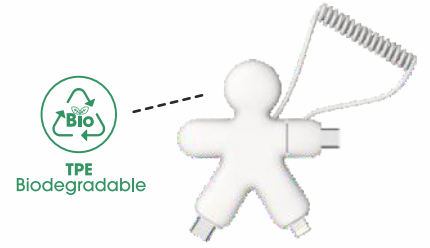

Câble
de
charge

MR BIO
Le câble éco-rigolo

BUDDY CABLE

Câble éco multi-connecteurs
XP71031

Marquage
en France
NF71.3

Focus produit / Focus

Spécifications / Specs

Connectiques
USB, Lightning & Type-C out, Type-C & USB in

Taille du produit: 76x66x9mm
Product size: 76x66x9mm

Poids du produit : 25g
Item Weight: 25g

Zone de marquage: 20x23mm
Logo area : 20x23mm
Allover : 68x58mm

Coque Bio-dégradable
Pochette réutilisable

Biodegradable body
Re-usable pouch