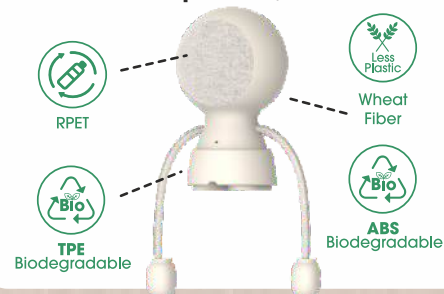

MR BIO SPEAKER

Enceinte aimantée éco-friendly
XP81031

Marquage
en France
NF71.3

Focus produit / Focus

Spécifications / Specs

Taille du produit: 48x46.5x80 mm
Product size: 48x46.5x80 mm

Poids du produit : 65 g
Item Weight: 65 g