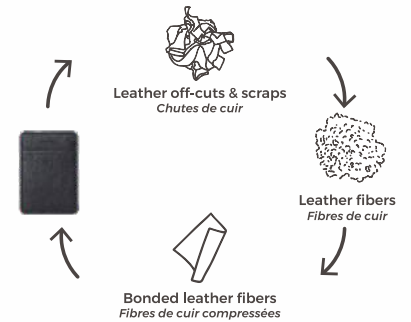

3 cables included :
Type C, lightning & USB

INÉ MINI

Porte-cartes connecté
XP71034

Marquage
en France
NF71.3

Focus produit / Focus

Spécifications / Specs

Sans application
Without app

Compatible avec la technologie NFC
Compatible with NFC technology