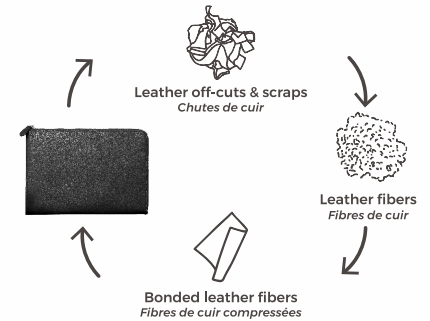

HOLA GUAPO

INE

Power-
bank

Le plus branché des porte-cartes

INE

INÉ TABLET - LAPTOP

Pochette en cuir recyclé
XP91017 - XP91016

Focus produit / Focus