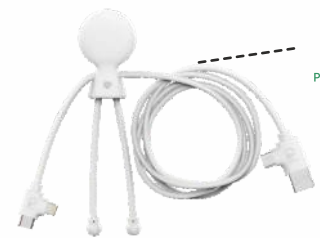

Plastique recyclé
GRS

Spécifications / Specs

USB & USB-C in / Lightning, USB-C out
Taille du produit : 145x145x45mm
Product Size: 145x145x45mm

Prise secteur 1 port USB-C 20W avec câble inclus de 60W pour une charge rapide
Adapter 1 port USB-C 20W with PD cable (60W) for fast charging