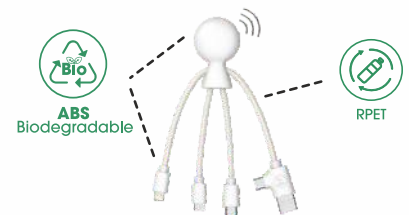

PACKAGING EVA NON TOXIC

HOLA  GUAPO

Câble
de
charge

MR BIO LONG
Le câble dTM éco-rigolo

MR BIO SMART

Câble éco multi-connecteurs
XP71024

Marquage
en France
NF71.3

Focus produit / Focus