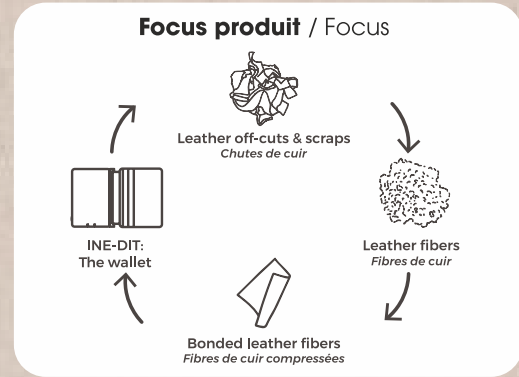

INE COLLECTION

INÉ RECYCLED

Porte-cartes avec batterie intégrée
XP61074

Spécifications / Specs

Taille du produit: 104x76x9,5 mm
Product size: 104x76x9,5 mm

Poids du produit : 95 g
Item Weight: 95 g

Câble Type C - lightning - USB inclus
Type C, lightning & USB cable included