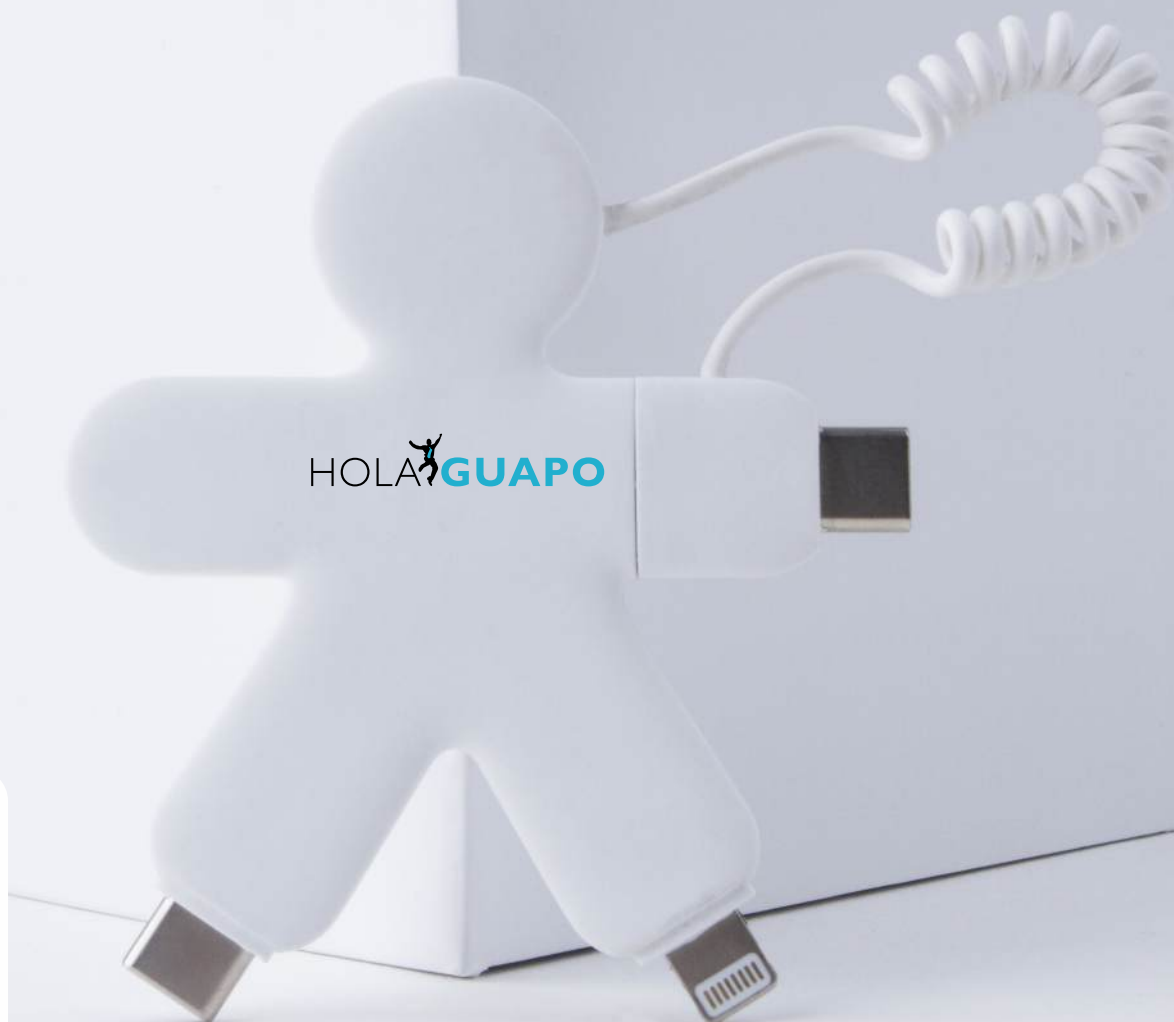

Taille du produit: 76x66x9mm
Product size: 76x66x9mm

Poids du produit : 25g
Item Weight: 25g

Zone de marquage: 20x23mm
Logo area : 20x23mm
Allover : 68x58mm

Coque Bio-dégradable
Pochette réutilisable

Biodegradable body
Re-usable pouch

Câble
de
charge

BUDDY CABLE

Bouge ton buddy

HOLA  GUAPO

PACKAGING EVA NON TOXIC

JELLY CABLE

Câble anti-stress
XP71028

Marquage
en France
NF71.3