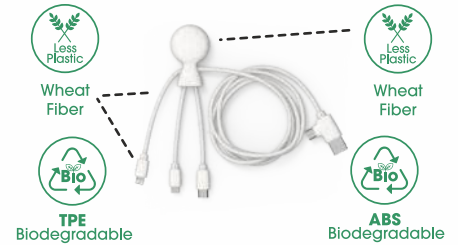

Sortie USB, Lightning & Type-C pour
recharger vos appareils

USB, Lightning & Type-C Output

Câble
de
charge

JELLY CABLE
Chargez et décompressez

HOLA GUAPO

PACKAGING FSC CERTIFIÉ

MR BIO LONG

Câble 1 M éco multi-connecteurs
XP71024

Marquage
en France
NF71.3

EMPREINTE CARBONE
169g
CO₂e
A

HOLA  GUAPO

Focus produit / Focus

Spécifications / Specs

Connectiques
Lightning, Type-C, Micro-USB & USB

Taille du produit : 150x32x12mm
Product Size: 150x32x12mm