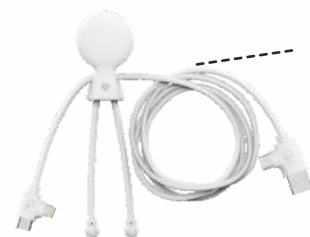

Balise NFC intégrée
Scanner et partager

Integrated NFC tag
Scan and share

Câble de charge multi-connecteurs
Double entrée Type-C & USB

Multi adapter charging cable
Dual input Type-C & USB

Sortie Micro-USB, Lightning & Type-C
pour recharger vos appareils

Lightning USB-C USB-A

Size: 75(W) x 200(H) mm

CE FC

MR BIO FAST

Câble multi-connecteurs
XP61120

Marquage
en France
NF71.3

Focus produit / Focus

Plastique recyclé
GRS

Spécifications / Specs

USB & USB-C in / Lightning, USB-C out

Taille du produit : 145x145x45mm

Product Size: 145x145x45mm

Prise secteur 1 port USB-C 20W avec câble inclus de 60W pour une charge rapide

Adapter 1 port USB-C 20W with PD cable (60W) for fast charging