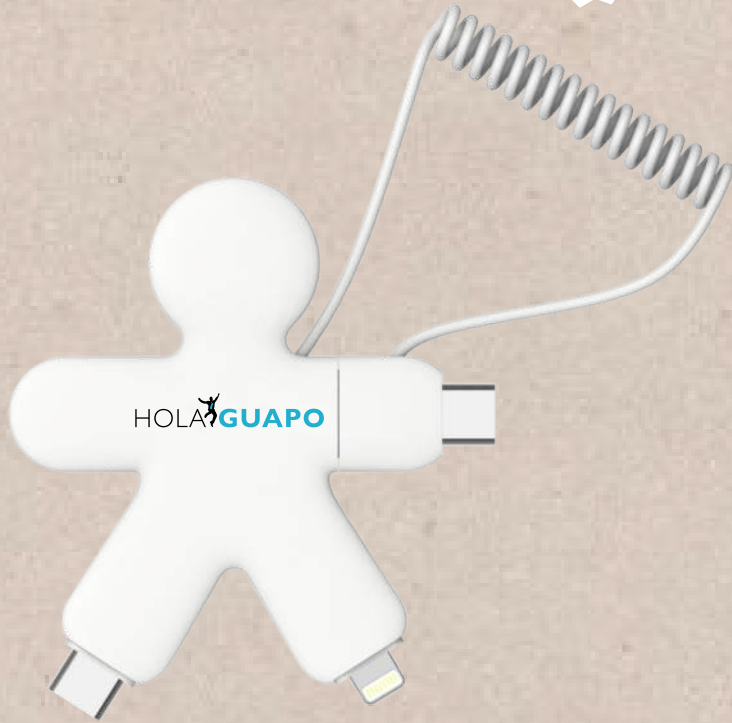

Câble
de
charge

MR BIO
Le câble éco-rigolo

BUDDY CABLE

Câble éco multi-connecteurs
XP71031

Marquage
en France
NF71.3

Focus produit / Focus

Spécifications / Specs

Connectiques
USB, Lightning & Type-C out, Type-C & USB in

Taille du produit: 76x66x9mm
Product size: 76x66x9mm

Poids du produit : 25g
Item Weight: 25g

Zone de marquage: 20x23mm
Logo area : 20x23mm
Allover : 68x58mm

Coque Bio-dégradable
Pochette réutilisable

Biodegradable body
Re-usable pouch