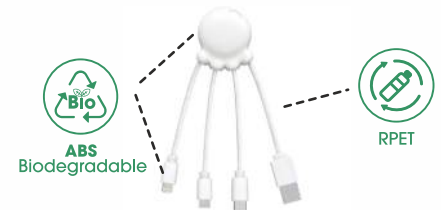

C

Spécifications / Specs

Connectiques
Lightning, Type-C, Micro-USB & USB

Taille du produit : 114x35x12 mm
Product Size: 114x35x12 mm

Poids du produit : 19g
Item Weight: 19g

Zone de marquage : 24x23 mm
Logo area: 24x23 mm

Biodegradable body
Re-usable pouch

All-in-one USB adaptator wherever you
are

Micro-USB, Lightning & Type-C Output