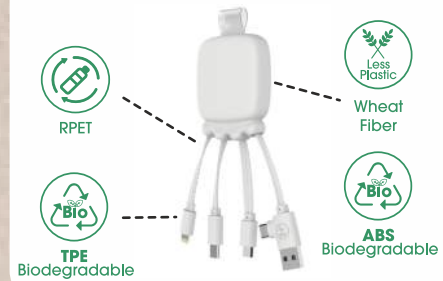

Ultra-compact speaker
Bluetooth Wireless Technology 5.0

2x3 Watts

**Enceinte disponible dans sa
version mono ou stéréo**

Speaker available in
its mono or stereo version

3Watts

MR BIO SPEAKER

Aimantez, dansez, fotografiez

PACKAGING FSC CERTIFIÉ

GAMMA 2

Batterie externe éco-responsable
XP61075

Focus produit / Focus

Spécifications / Specs

Connectiques
USB, Lightning, Type C & Micro USB

Taille du produit: 51x17x135 mm
Product size: 51x17x135 mm

Poids du produit : 70g
Item Weight: 70g

Zone de marquage: 40x40 mm
Logo area : 40x40 mm

Coque Bio-dégradable

Biodegradable body

3000 mAh

Recharge jusqu'à 100 % de votre appareil.

Charge up to 100% of your device
Charging indicator